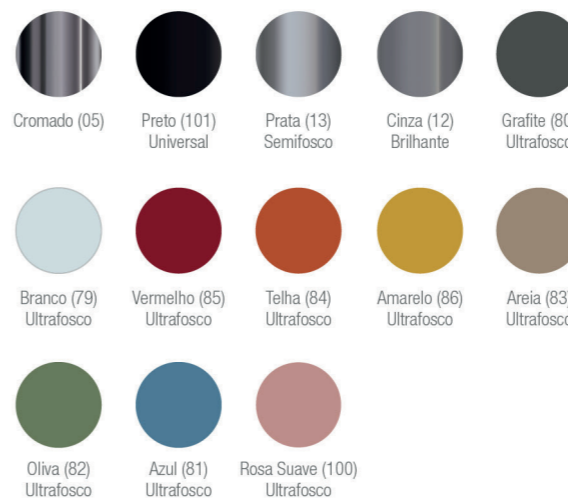

33104
 Giratória
 Braços Integrados

33206
 Aproximação
 Pés de Madeira Envernizados

33120
 Banqueta Alta
 Estrutura Palito
 Braços Integrados

33110
 Longarina
 Braços integrados

ESTRUTURAS

CORES

Revestimentos disponíveis para Sobre-Assento: Poliéster, Politex, Mescla, Grid, Grani, Space, Haven, CEC-Stilo e Vinil.