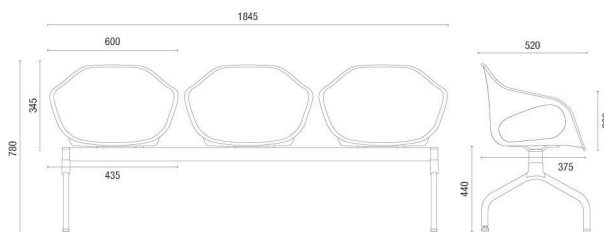

CONFIGURAÇÕES

33106 P
 Aproximação Empilhável
 Estrutura Palito
 Braços Integrados
 Empilhamento máximo: 04 unidades

33107 A
 Aproximação
 Estrutura Arco
 Braços Integrados

33108
 Giratória
 Braços Integrados

DESENHOS TÉCNICOS

33107 A Aproximação

33106 P Aproximação Empilhável
Empilhamento máximo: 04 unidades

33104 Giratória

33108 Giratória

33206 Aproximação

33120 Banqueta Alta

33110 Longarina

Larguras:
2L – 1230mm
3L – 1845mm
4L – 2470mm
5L – 3090mm

OBS: Medidas extremas obtidas sem o uso de gabarito de carga.