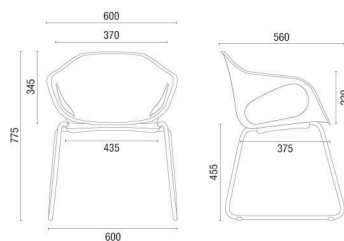

CONFIGURAÇÕES

33106 P
 Aproximação Empilhável
 Estrutura Palito
 Braços Integrados
 Empilhamento máximo: 04 unidades

33107 A
 Aproximação
 Estrutura Arco
 Braços Integrados

33108
 Giratória
 Braços Integrados

33104
 Giratória
 Braços Integrados

33206
 Aproximação
 Pés de Madeira Envernizados

33120
 Banqueta Alta
 Estrutura Palito
 Braços Integrados

33110
 Longarina
 Braços integrados

ESTRUTURAS

CORES

Revestimentos disponíveis para Sobre-Assento: Poliéster, Politex, Mescla, Grid, Grani, Space, Haven, CEC-Stilo e Vinil.

DESENHOS TÉCNICOS

33107 A Aproximação

33106 P Aproximação Empilhável
Empilhamento máximo: 04 unidades

33104 Giratória

33108 Giratória

33206 Aproximação

33120 Banqueta Alta

33110 Longarina

Larguras:
2L – 1230mm
3L – 1845mm
4L – 2470mm
5L – 3090mm

OBS: Medidas extremas obtidas sem o uso de gabarito de carga.