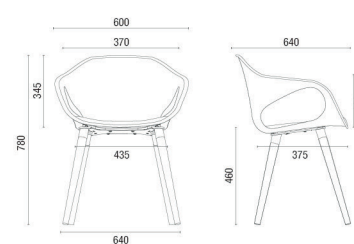

CONFIGURAÇÕES

33106 P
 Aproximação Empilhável
 Estrutura Palito
 Braços Integrados
 Empilhamento máximo: 04 unidades

33107 A
 Aproximação
 Estrutura Arco
 Braços Integrados

33108
 Giratória
 Braços Integrados

33104
 Giratória
 Braços Integrados

33206
 Aproximação
 Pés de Madeira Envernizados

33120
 Banqueta Alta
 Estrutura Palito
 Braços Integrados

33110
 Longarina
 Braços integrados

ESTRUTURAS

CORES

Revestimentos disponíveis para Sobre-Assento: Poliéster, Politex, Mescla, Grid, Grani, Space, Haven, CEC-Stilo e Vinil.

DESENHOS TÉCNICOS

33107 A Aproximação

33106 P Aproximação Empilhável
Empilhamento máximo: 04 unidades

33104 Giratória

33108 Giratória

33206 Aproximação

33120 Banqueta Alta

33110 Longarina

Larguras:
2L – 1230mm
3L – 1845mm
4L – 2470mm
5L – 3090mm

OBS: Medidas extremas obtidas sem o uso de gabarito de carga.