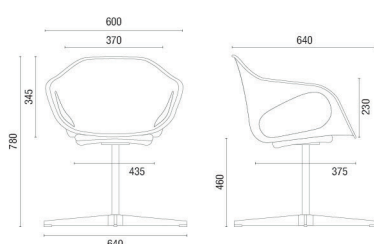

CONFIGURAÇÕES

33106 P
 Aproximação Empilhável
 Estrutura Palito
 Braços Integrados
 Empilhamento máximo: 04 unidades

33107 A
 Aproximação
 Estrutura Arco
 Braços Integrados

33108
 Giratória
 Braços Integrados

DESENHOS TÉCNICOS

33107 A Aproximação

33106 P Aproximação Empilhável
Empilhamento máximo: 04 unidades

33104 Giratória

33108 Giratória

33206 Aproximação

33120 Banqueta Alta

33110 Longarina

Larguras:
2L – 1230mm
3L – 1845mm
4L – 2470mm
5L – 3090mm

OBS: Medidas extremas obtidas sem o uso de gabarito de carga.