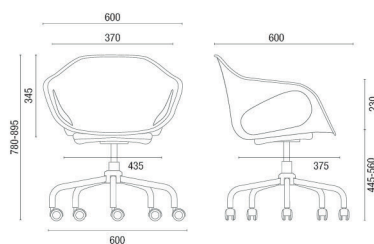

CONFIGURAÇÕES

33106 P
 Aproximação Empilhável
 Estrutura Palito
 Braços Integrados
 Empilhamento máximo: 04 unidades

33107 A
 Aproximação
 Estrutura Arco
 Braços Integrados

33108
 Giratória
 Braços Integrados

33104
 Giratória
 Braços Integrados

33206
 Aproximação
 Pés de Madeira Envernizados

33120
 Banqueta Alta
 Estrutura Palito
 Braços Integrados

33110
 Longarina
 Braços integrados

ESTRUTURAS

CORES

Revestimentos disponíveis para Sobre-Assento: Poliéster, Politex, Mescla, Grid, Grani, Space, Haven, CEC-Stilo e Vinil.

DESENHOS TÉCNICOS

33107 A Aproximação

33106 P Aproximação Empilhável
Empilhamento máximo: 04 unidades

33104 Giratória

33108 Giratória

33206 Aproximação

33120 Banqueta Alta

33110 Longarina

Larguras:
2L – 1230mm
3L – 1845mm
4L – 2470mm
5L – 3090mm

OBS: Medidas extremas obtidas sem o uso de gabarito de carga.