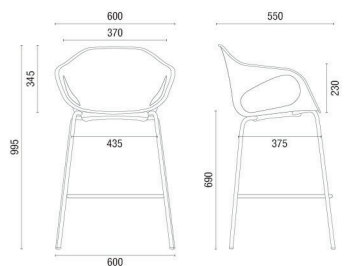

CONFIGURAÇÕES

33106 P
 Aproximação Empilhável
 Estrutura Palito
 Braços Integrados
 Empilhamento máximo: 04 unidades

33107 A
 Aproximação
 Estrutura Arco
 Braços Integrados

33108
 Giratória
 Braços Integrados

33104
 Giratória
 Braços Integrados

33206
 Aproximação
 Pés de Madeira Envernizados

33120
 Banqueta Alta
 Estrutura Palito
 Braços Integrados

33110
 Longarina
 Braços integrados

ESTRUTURAS

CORES

Revestimentos disponíveis para Sobre-Assento: Poliéster, Politex, Mescla, Grid, Grani, Space, Haven, CEC-Stilo e Vinil.

DESENHOS TÉCNICOS

33107 A Aproximação

33106 P Aproximação Empilhável
Empilhamento máximo: 04 unidades

33104 Giratória

33108 Giratória

33206 Aproximação

33120 Banqueta Alta

33110 Longarina

Larguras:
2L – 1230mm
3L – 1845mm
4L – 2470mm
5L – 3090mm

OBS: Medidas extremas obtidas sem o uso de gabarito de carga.