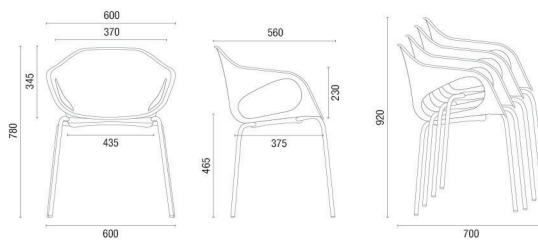

CONFIGURAÇÕES

33106 P
 Aproximação Empilhável
 Estrutura Palito
 Braços Integrados
 Empilhamento máximo: 04 unidades

33107 A
 Aproximação
 Estrutura Arco
 Braços Integrados

33108
 Giratória
 Braços Integrados

33104
 Giratória
 Braços Integrados

33206
 Aproximação
 Pés de Madeira Envernizados

33120
 Banqueta Alta
 Estrutura Palito
 Braços Integrados

33110
 Longarina
 Braços integrados

ESTRUTURAS

CORES

Revestimentos disponíveis para Sobre-Assento: Poliéster, Politex, Mescla, Grid, Grani, Space, Haven, CEC-Stilo e Vinil.

DESENHOS TÉCNICOS

33107 A Aproximação

33106 P Aproximação Empilhável
Empilhamento máximo: 04 unidades

33104 Giratória

33108 Giratória

33206 Aproximação

33120 Banqueta Alta

33110 Longarina

Larguras:
2L – 1230mm
3L – 1845mm
4L – 2470mm
5L – 3090mm

OBS: Medidas extremas obtidas sem o uso de gabarito de carga.