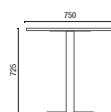

36.818  
Módulo Ponta Encosto Interno 180°

36.845 EX  
Módulo Curvo Encosto Externo 45°

36.890 EX  
Módulo Curvo Encosto Externo 90°

38030 PUFF  
Puff Redondo  
com alça em couro

38035 PUFF  
Puff Redondo Ginga

36.814 Banqueta Spin 705mm

36.802 Banqueta Spin 455mm

36.801 Aparador Spin

36.803 Mesa Spin

36.805 REDONDA  
Mesa Redonda 1200mm

36.805 QUADRADA  
Mesa Quadrada 750 x 750mm

11.801 4L Mesa Retangular

OBS: Medidas extremas obtidas sem o uso de gabarito de carga.