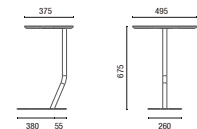

36.818  
Módulo Ponta Encosto Interno 180°

36.845 EX  
Módulo Curvo Encosto Externo 45°

36.890 EX  
Módulo Curvo Encosto Externo 90°

38030 PUFF  
Puff Redondo  
com alça em couro

38035 PUFF  
Puff Redondo Ginga

36.814 Banqueta Spin 705mm

36.802 Banqueta Spin 455mm

36.801 Aparador Spin

36.803 Mesa Spin

36.805 REDONDA  
Mesa Redonda 1200mm

36.805 QUADRADA  
Mesa Quadrada 750 x 750mm

11.801 4L Mesa Retangular

OBS: Medidas extremas obtidas sem o uso de gabarito de carga.