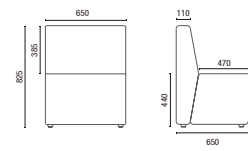

36.865
Módulo Reto 650mm