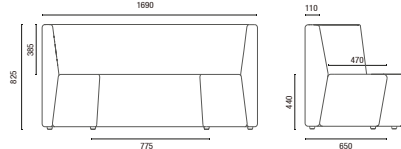

36.801  
**Aparador Spin**

36.803  
**Mesa Spin**

36.805 REDONDA  
**Mesa Redonda 1200mm**

36.805 QUADRADA  
**Mesa Quadrada 750 x 750mm**

11.801 4L  
**Mesa Retangular**  
 Conexão USB/Elétrica Opcional

# DESENHOS TÉCNICOS

36.812  
Conjunto high-back 1200mm

36.813  
Módulo Reto 1300mm

36.865  
Módulo Reto 650mm

36.805  
Módulo Mesa

36.845 IN  
Módulo Curvo Encosto Interno 45°

36.890 IN  
Módulo Curvo Encosto Interno 90°

36.818  
Módulo Ponta Encosto Interno 180°

36.845 EX  
Módulo Curvo Encosto Externo 45°

36.890 EX  
Módulo Curvo Encosto Externo 90°

38030 PUFF  
Puff Redondo  
com alça em couro

38035 PUFF  
Puff Redondo Ginga

36.814 Banqueta Spin 705mm

36.802 Banqueta Spin 455mm

36.801 Aparador Spin

36.803 Mesa Spin

36.805 REDONDA  
Mesa Redonda 1200mm

36.805 QUADRADA  
Mesa Quadrada 750 x 750mm

11.801 4L Mesa Retangular

OBS: Medidas extremas obtidas sem o uso de gabarito de carga.