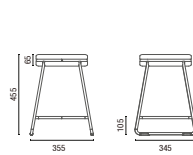

36.801  
**Aparador Spin**

36.803  
**Mesa Spin**

36.805 REDONDA  
**Mesa Redonda 1200mm**

36.805 QUADRADA  
**Mesa Quadrada 750 x 750mm**

11.801 4L  
**Mesa Retangular**  
 Conexão USB/Elétrica Opcional

# DESENHOS TÉCNICOS

36.812  
Conjunto high-back 1200mm

36.813  
Módulo Reto 1300mm

36.865  
Módulo Reto 650mm

36.805  
Módulo Mesa

36.845 IN  
Módulo Curvo Encosto Interno 45°

36.890 IN  
Módulo Curvo Encosto Interno 90°

36.818  
Módulo Ponta Encosto Interno 180°

36.845 EX  
Módulo Curvo Encosto Externo 45°

36.890 EX  
Módulo Curvo Encosto Externo 90°

38030 PUFF  
Puff Redondo  
com alça em couro

38035 PUFF  
Puff Redondo Ginga

36.814 Banqueta Spin 705mm

36.802 Banqueta Spin 455mm

36.801 Aparador Spin

36.803 Mesa Spin

36.805 REDONDA  
Mesa Redonda 1200mm

36.805 QUADRADA  
Mesa Quadrada 750 x 750mm

11.801 4L Mesa Retangular

OBS: Medidas extremas obtidas sem o uso de gabarito de carga.