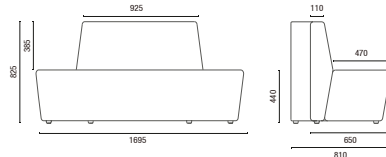

36.801  
**Aparador Spin**

36.803  
**Mesa Spin**

36.805 REDONDA  
**Mesa Redonda 1200mm**

36.805 QUADRADA  
**Mesa Quadrada 750 x 750mm**

11.801 4L  
**Mesa Retangular**  
 Conexão USB/Elétrica Opcional

# DESENHOS TÉCNICOS

36.812  
Conjunto high-back 1200mm

36.813  
Módulo Reto 1300mm

36.865  
Módulo Reto 650mm

36.805  
Módulo Mesa

36.845 IN  
Módulo Curvo Encosto Interno 45°

36.890 IN  
Módulo Curvo Encosto Interno 90°

36.814 Banqueta Spin 705mm

36.802 Banqueta Spin 455mm

36.801 Aparador Spin

36.803 Mesa Spin

36.805 REDONDA  
Mesa Redonda 1200mm

36.805 QUADRADA  
Mesa Quadrada 750 x 750mm

11.801 4L Mesa Retangular

OBS: Medidas extremas obtidas sem o uso de gabarito de carga.