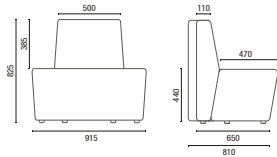

36.801  
**Aparador Spin**

36.803  
**Mesa Spin**

36.805 REDONDA  
**Mesa Redonda 1200mm**

36.805 QUADRADA  
**Mesa Quadrada 750 x 750mm**

11.801 4L  
**Mesa Retangular**  
 Conexão USB/Elétrica Opcional

# DESENHOS TÉCNICOS

36.812  
Conjunto high-back 1200mm

36.813  
Módulo Reto 1300mm

36.865  
Módulo Reto 650mm

36.805  
Módulo Mesa

36.845 IN  
Módulo Curvo Encosto Interno 45°

36.890 IN  
Módulo Curvo Encosto Interno 90°

36.814 Banqueta Spin 705mm

36.802 Banqueta Spin 455mm

36.801 Aparador Spin

36.803 Mesa Spin

36.805 REDONDA  
Mesa Redonda 1200mm

36.805 QUADRADA  
Mesa Quadrada 750 x 750mm

11.801 4L Mesa Retangular

OBS: Medidas extremas obtidas sem o uso de gabarito de carga.