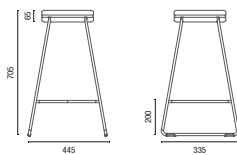

36.801  
**Aparador Spin**

36.803  
**Mesa Spin**

36.805 REDONDA  
**Mesa Redonda 1200mm**

36.805 QUADRADA  
**Mesa Quadrada 750 x 750mm**

11.801 4L  
**Mesa Retangular**  
 Conexão USB/Elétrica Opcional

# DESENHOS TÉCNICOS

36.812  
Conjunto high-back 1200mm

36.813  
Módulo Reto 1300mm

36.865  
Módulo Reto 650mm

36.805  
Módulo Mesa

36.845 IN  
Módulo Curvo Encosto Interno 45°

36.890 IN  
Módulo Curvo Encosto Interno 90°

36.818  
Módulo Ponta Encosto Interno 180°

36.845 EX  
Módulo Curvo Encosto Externo 45°

36.890 EX  
Módulo Curvo Encosto Externo 90°

38030 PUFF  
Puff Redondo  
com alça em couro

38035 PUFF  
Puff Redondo Ginga

36.814 Banqueta Spin 705mm

36.802 Banqueta Spin 455mm

36.801 Aparador Spin

36.803 Mesa Spin

36.805 REDONDA  
Mesa Redonda 1200mm

36.805 QUADRADA  
Mesa Quadrada 750 x 750mm

11.801 4L Mesa Retangular

OBS: Medidas extremas obtidas sem o uso de gabarito de carga.