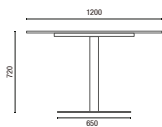

36.818  
Módulo Ponta Encosto Interno 180°

36.845 EX  
Módulo Curvo Encosto Externo 45°

36.890 EX  
Módulo Curvo Encosto Externo 90°

38030 PUFF  
Puff Redondo  
com alça em couro

38035 PUFF  
Puff Redondo Ginga

36.814 Banqueta Spin 705mm

36.802 Banqueta Spin 455mm

36.801 Aparador Spin

36.803 Mesa Spin

36.805 REDONDA  
Mesa Redonda 1200mm

36.805 QUADRADA  
Mesa Quadrada 750 x 750mm

11.801 4L Mesa Retangular

OBS: Medidas extremas obtidas sem o uso de gabarito de carga.