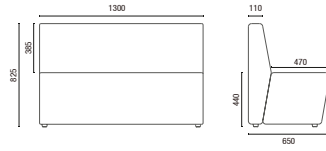

36.813
Módulo Reto 1300mm