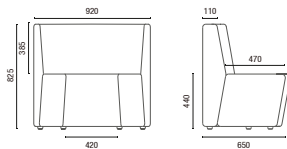

36.801  
**Aparador Spin**

36.803  
**Mesa Spin**

36.805 REDONDA  
**Mesa Redonda 1200mm**

36.805 QUADRADA  
**Mesa Quadrada 750 x 750mm**

11.801 4L  
**Mesa Retangular**  
 Conexão USB/Elétrica Opcional

# DESENHOS TÉCNICOS

36.812  
Conjunto high-back 1200mm

36.813  
Módulo Reto 1300mm

36.865  
Módulo Reto 650mm

36.805  
Módulo Mesa

36.845 IN  
Módulo Curvo Encosto Interno 45°

36.890 IN  
Módulo Curvo Encosto Interno 90°

36.818  
Módulo Ponta Encosto Interno 180°

36.845 EX  
Módulo Curvo Encosto Externo 45°

36.890 EX  
Módulo Curvo Encosto Externo 90°

38030 PUFF  
Puff Redondo  
com alça em couro

38035 PUFF  
Puff Redondo Ginga

36.814 Banqueta Spin 705mm

36.802 Banqueta Spin 455mm

36.801 Aparador Spin

36.803 Mesa Spin

36.805 REDONDA  
Mesa Redonda 1200mm

36.805 QUADRADA  
Mesa Quadrada 750 x 750mm

11.801 4L Mesa Retangular

OBS: Medidas extremas obtidas sem o uso de gabarito de carga.