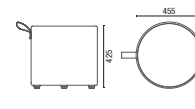

38030 PUFF
Puff Redondo
com alça em couro