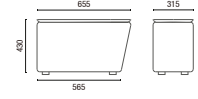

36.801  
**Aparador Spin**

36.803  
**Mesa Spin**

36.805 REDONDA  
**Mesa Redonda 1200mm**

36.805 QUADRADA  
**Mesa Quadrada 750 x 750mm**

11.801 4L  
**Mesa Retangular**  
 Conexão USB/Elétrica Opcional

# DESENHOS TÉCNICOS

36.812  
Conjunto high-back 1200mm

36.813  
Módulo Reto 1300mm

36.865  
Módulo Reto 650mm

36.805  
Módulo Mesa

36.845 IN  
Módulo Curvo Encosto Interno 45°

36.890 IN  
Módulo Curvo Encosto Interno 90°