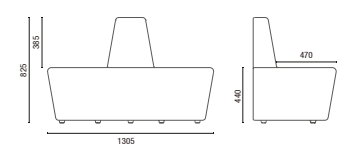

36.801  
**Aparador Spin**

36.803  
**Mesa Spin**

36.805 REDONDA  
**Mesa Redonda 1200mm**

36.805 QUADRADA  
**Mesa Quadrada 750 x 750mm**

11.801 4L  
**Mesa Retangular**  
 Conexão USB/Elétrica Opcional

# DESENHOS TÉCNICOS

36.812  
Conjunto high-back 1200mm

36.813  
Módulo Reto 1300mm

36.865  
Módulo Reto 650mm

36.805  
Módulo Mesa

36.845 IN  
Módulo Curvo Encosto Interno 45°

36.890 IN  
Módulo Curvo Encosto Interno 90°

36.814 Banqueta Spin 705mm

36.802 Banqueta Spin 455mm

36.801 Aparador Spin

36.803 Mesa Spin

36.805 REDONDA  
Mesa Redonda 1200mm

36.805 QUADRADA  
Mesa Quadrada 750 x 750mm

11.801 4L Mesa Retangular

OBS: Medidas extremas obtidas sem o uso de gabarito de carga.