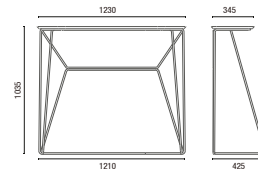

36.801  
**Aparador Spin**

36.803  
**Mesa Spin**

36.805 REDONDA  
**Mesa Redonda 1200mm**

36.805 QUADRADA  
**Mesa Quadrada 750 x 750mm**

11.801 4L  
**Mesa Retangular**  
 Conexão USB/Elétrica Opcional

# DESENHOS TÉCNICOS

36.812  
Conjunto high-back 1200mm

36.813  
Módulo Reto 1300mm

36.865  
Módulo Reto 650mm

36.805  
Módulo Mesa

36.845 IN  
Módulo Curvo Encosto Interno 45°

36.890 IN  
Módulo Curvo Encosto Interno 90°

36.818  
Módulo Ponta Encosto Interno 180°

36.845 EX  
Módulo Curvo Encosto Externo 45°

36.890 EX  
Módulo Curvo Encosto Externo 90°

38030 PUFF  
Puff Redondo  
com alça em couro

38035 PUFF  
Puff Redondo Ginga

36.814 Banqueta Spin 705mm

36.802 Banqueta Spin 455mm

36.801 Aparador Spin

36.803 Mesa Spin

36.805 REDONDA  
Mesa Redonda 1200mm

36.805 QUADRADA  
Mesa Quadrada 750 x 750mm

11.801 4L Mesa Retangular

OBS: Medidas extremas obtidas sem o uso de gabarito de carga.