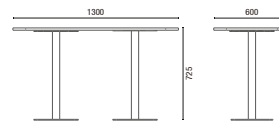

36.818  
Módulo Ponta Encosto Interno 180°

36.845 EX  
Módulo Curvo Encosto Externo 45°

36.890 EX  
Módulo Curvo Encosto Externo 90°

38030 PUFF  
Puff Redondo  
com alça em couro

38035 PUFF  
Puff Redondo Ginga

36.814 Banqueta Spin 705mm

36.802 Banqueta Spin 455mm

36.801 Aparador Spin

36.803 Mesa Spin

36.805 REDONDA  
Mesa Redonda 1200mm

36.805 QUADRADA  
Mesa Quadrada 750 x 750mm

11.801 4L Mesa Retangular

OBS: Medidas extremas obtidas sem o uso de gabarito de carga.