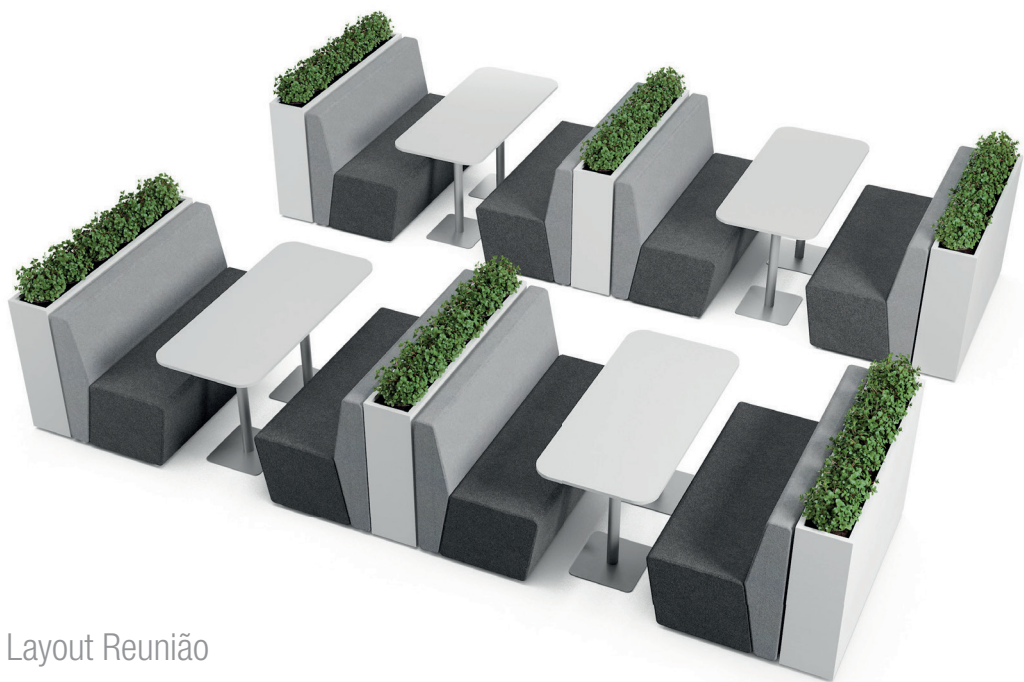

# Cavaletti Spin

O sistema de sofás Spin proporciona configurações flexíveis para os mais diferentes arranjos de espaços colaborativos. São módulos lineares, curvos, pufes e acessórios que tornam os ambientes coletivos mais produtivos e versáteis.

Layout Lounge

Layout Espera

Layout Reunião

Layout Hub

# CARACTERÍSTICAS

**ERGONOMIA**  
 Ângulos e nível de amortecimento projetados para estimular a produtividade.

**CONECTIVIDADE**  
 Opção de tomadas USB embutidas e integradas ao desenho do produto.

**COMPLEMENTOS**  
 Aparadores e banquetas exclusivos que ampliam as possibilidades de combinação.

## Layout Fórum

OBS: Lousa, aparadores, floreiras e vasos apenas ilustrativos.