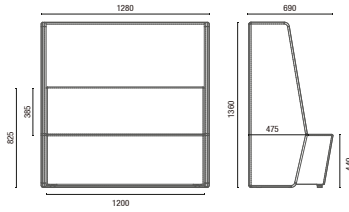

36.890 EX  
**Módulo Curvo Encosto Externo 90°**  
 Conexão USB Opcional

38030 PUFF  
**Puff Redondo com alça em couro**

38035 PUFF  
**Puff Redondo Ginga**

36.814  
**Banqueta Spin 705mm**

36.802  
**Banqueta Spin 455mm**

36.801  
**Aparador Spin**

36.803  
**Mesa Spin**

36.805 REDONDA  
**Mesa Redonda 1200mm**

36.805 QUADRADA  
**Mesa Quadrada 750 x 750mm**

11.801 4L  
**Mesa Retangular**  
 Conexão USB/Elétrica Opcional

# DESENHOS TÉCNICOS

36.812  
Conjunto high-back 1200mm

36.813  
Módulo Reto 1300mm

36.865  
Módulo Reto 650mm

36.805  
Módulo Mesa

36.845 IN  
Módulo Curvo Encosto Interno 45°

36.890 IN  
Módulo Curvo Encosto Interno 90°