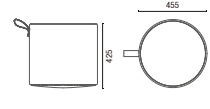

36.818  
Módulo Ponta Encosto Interno 180°

36.845 EX  
Módulo Curvo Encosto Externo 45°

36.890 EX  
Módulo Curvo Encosto Externo 90°

38030 PUFF  
Puff Redondo  
com alça em couro

38035 PUFF  
Puff Redondo Ginga

36.814 Banqueta Spin 705mm

36.802 Banqueta Spin 455mm

36.801 Aparador Spin

36.803 Mesa Spin

36.805 REDONDA  
Mesa Redonda 1200mm

36.805 QUADRADA  
Mesa Quadrada 750 x 750mm

11.801 4L Mesa Retangular

OBS: Medidas extremas obtidas sem o uso de gabarito de carga.