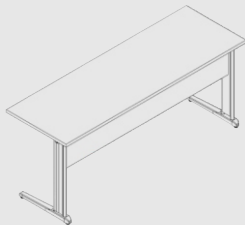

Mesa Complemento Delta 18mm