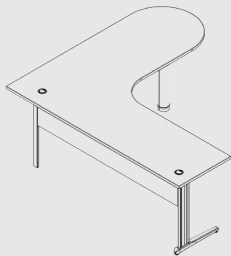

Mesa Delta Peninsular 25mm - Direito

Esquerdo 1400mm

Modelo	Descrição
NS2514BD	Direito 1800mm
NS2514ZOD	Direito 2000mm

Esquerdo 1800mm

Esquerdo 1600mm

Esquerdo 2000mm

Mesa Delta Peninsular 25mm - Esquerdo