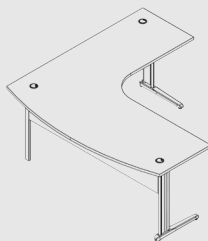

Mesa Delta Atendimento 18mm - Direito