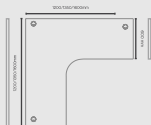

Tampos Mesa Delta 18mm

L 1200mm

L 1300mm

L 1350mm

Mesa de Trabalho 18mm