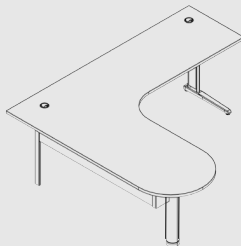

Direito 1400mm

Direito 1800mm

Direito 1600mm

Direito 2000mm