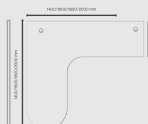

Direito 1400mm

Direito 1800mm

Direito 1600mm

Direito 2000mm