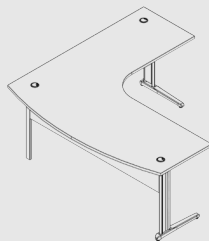

Mesa Delta Atendimento 25mm - Esquerdo