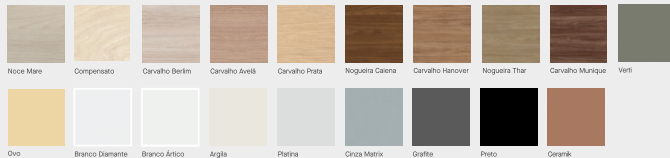

Código	Descrição
NS253006	L 2000 x P 1200 x 740mm
NS252505	L 2500 x P 1200 x 740mm
NS253005	L 3000 x P 1400 x 740mm - COMPONVEL 2 PARTES

MDP/Melaminas

Acabamentos Metálicos

officerios
soluções corporativas