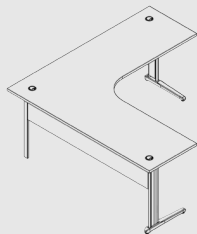

Tampos Mesa Delta 18mm

L 1200mm

L 1300mm

L 1350mm

Mesa de Trabalho 18mm