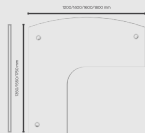

Mesa Delta Atendimento 25mm - Direito