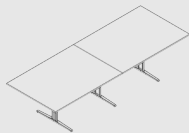

Mesa de Reunião Retangular

Código	Descrição
NS25960	L 1600 x P 900 x H 740mm
NS25200	L 2000 x P 900 x H 740mm
NS25250	L 2500 x P 1100 x H 740mm
NS25300	L 3000 x P 1100 x H 740mm - COMPONVEL 2 PARTES