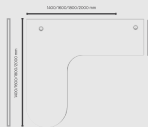

Direito 1400mm

Direito 1800mm

Direito 1600mm

Direito 2000mm