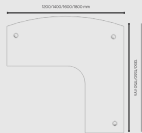

Mesa Delta Atendimento 25mm - Esquerdo