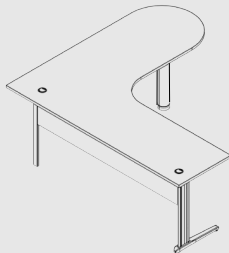

Mesa Delta Peninsular 18mm - Direita

Esquerdo 1400mm

Partes	Descrição
NS18148D	Direito 1800mm
NS181420D	Direito 2000mm

Esquerdo 1800mm

Esquerdo 1600mm

Esquerdo 2000mm

Mesa Delta Peninsular 18mm - Esquerdo