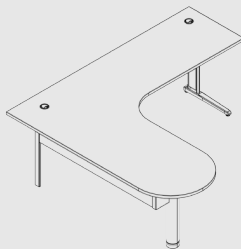

Direito 1400mm

Direito 1800mm

Direito 1600mm

Direito 2000mm