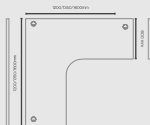

Tampos Mesa Delta 25mm