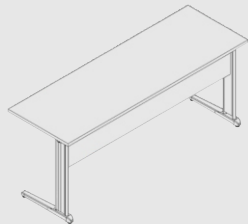

Mesa Complemento Delta 25mm