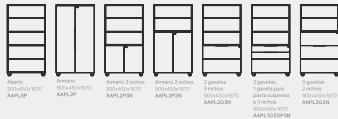

Desenhos técnicos

Desenhos técnicos

MICROMÓDULO - 4W

MÍNIMOMÓDULO - 733

INTERMÓDULO - 900x450x1050

ALTO - MÓDULO 1070

PE

ACESSÓRIOS