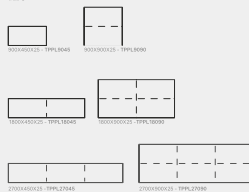

Desenhos técnicos

Desenhos técnicos

MICROMÓDULO - 4W

MÍNIMOMÓDULO - 733

INTERMÓDULO - 900x450x1050

ALTO - MÓDULO 1070

PE

ACESSÓRIOS

TEMPO