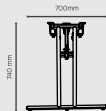

2 - Estrutura