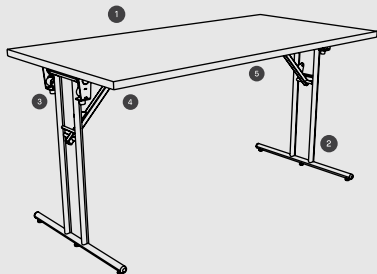

Mesa Pé Dobrável

1 - Tapos

2 - Estrutura

Detalhes

4 - Trava segurança pé fechado
Dispositivo de segurança que trava os pés enquanto fechados. Mais segurança para o transporte e acondicionamento.

5 - Trava de segurança pé aberto
Dispositivo de segurança que trava os pés enquanto abertos. Mais segurança e estabilidade durante o uso.

Montagem