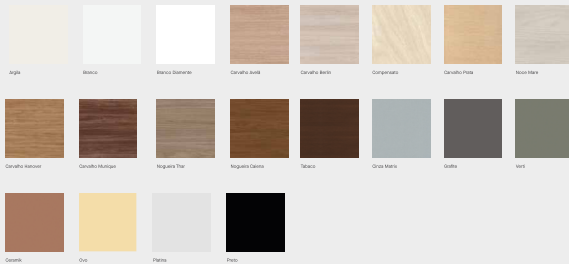

Tampo/Laminado melamínico (MDP)