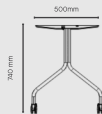

2 - Estrutura