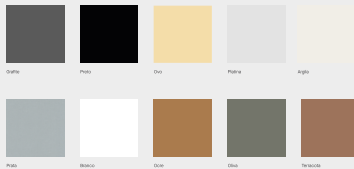

Estrutura/Metálicos