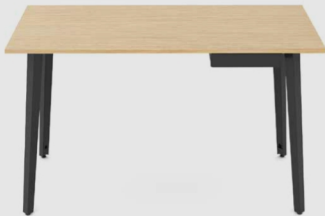

Mini Office - Amadeirada

Tampo em MDP 18mm Carvalho Prata com fita de borda 2,5mm.
Estrutura metálica disponível nas cores preta e branca.

Especificações Técnicas

Cód.: MOMAD8
MOMADP

Acabamentos

Laminado melamínico (MDP)

Carvalho Prata

Metálicos

Preto

Branco