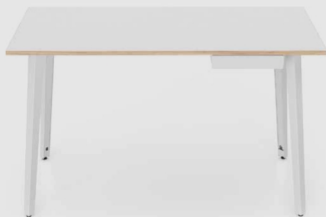

Mini Office - Playwood

Tampo em MDP 18mm na cor branca ou na cor preta, com fita de borda 2,5mm MULTIPLEX, remetendo ao compensado/plywood. Estrutura metálica disponível nas cores preta e branca.