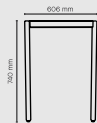

2 - Estrutura