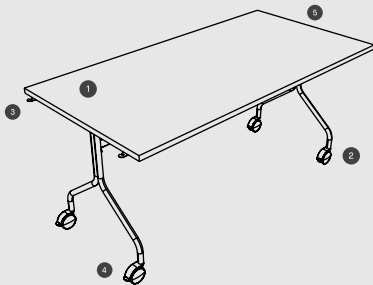

2 - Estrutura

Detalhes

3 - Engate Lateral

4 - Rodizio com Freio

5 - Trava de Segurança

Montagem