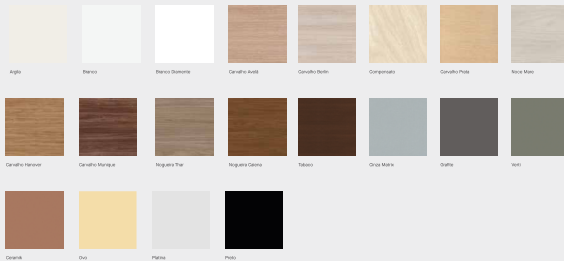

Tampo/Laminado melamínico (MDP)