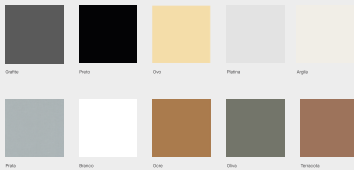

Estrutura/Metálicos