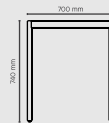

2 - Estrutura