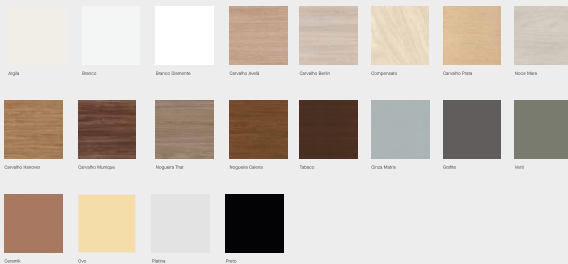

Tampo/Laminado melamínico (MDP)