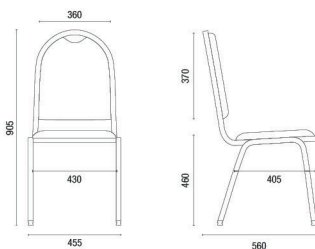

12011
Auditório

1001
Empilhável

1002
Empilhável

1003
Empilhável

35013
Empilhável

1100
Carro para Transporte

CONFIGURAÇÕES

	Braços Intercalados	Braços Duplos	P.M.R. (Pessoa com Mobilidade Reduzida)	P.O. (Pessoa Obesa)	Extra	Prancheta Escamoteável	Prancheta Removível	Prancheta Fixa	Empilhamento Máximo	Carro para Transporte (1100)
12030	●	●	●	●		●				
12020	●	●	●	●		●				
12018	●	●	●	●		●				
12011	●	●	●	●		●				
1001					*●	*●	*●	*●	10	●
1002					*●	*●	*●	*●	10	●
1003						●			05	●
35013						●	●		03	

POLTRONAS

* Todas pranchetas removíveis para o empilhamento.

DESENHOS TÉCNICOS

12030 Auditorio

12020 UE Auditorio com Prancheta

12018 Auditorio

12011 Auditorio

12011 UE Auditorio com Prancheta

1001 Empilhavel

1001 U Empilhavel com Prancheta

1002 Empilhavel

1002 U Empilhavel com Prancheta

1003 Empilhavel

35013 Empilhavel

1100 Carrinho para Transporte