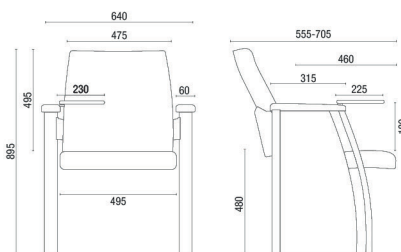

12011
Auditório

1001
Empilhável

1002
Empilhável

1003
Empilhável

35013
Empilhável

1100
Carro para Transporte

CONFIGURAÇÕES

	Braços Intercalados	Braços Duplos	P.M.R. (Pessoa com Mobilidade Reduzida)	P.O. (Pessoa Obesa)	Extra	Prancheta Escamoteável	Prancheta Removível	Prancheta Fixa	Empilhamento Máximo	Carro para Transporte (1100)
12030	●	●	●	●		●				
12020	●	●	●	●		●				
12018	●	●	●	●		●				
12011	●	●	●	●		●				
1001					*●	*●	*●	*●	10	●
1002					*●	*●	*●	*●	10	●
1003						●			05	●
35013						●	●		03	

POLTRONAS

* Todas pranchetas removíveis para o empilhamento.

DESENHOS TÉCNICOS

12030 Auditorio

12020 UE Auditorio com Prancheta

12018 Auditorio

12011 Auditorio

12011 UE Auditorio com Prancheta