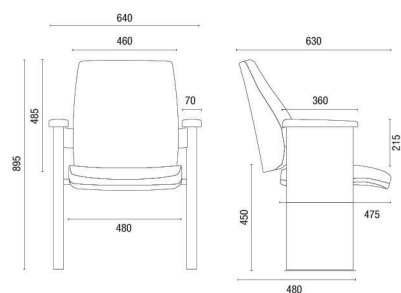

12011
Auditório

1001
Empilhável

1002
Empilhável

1003
Empilhável

35013
Empilhável

1100
Carro para Transporte

CONFIGURAÇÕES

	Braços Intercalados	Braços Duplos	P.M.R. (Pessoa com Mobilidade Reduzida)	P.O. (Pessoa Obesa)	Extra	Prancheta Escamoteável	Prancheta Removível	Prancheta Fixa	Empilhamento Máximo	Carro para Transporte (1100)
12030	●	●	●	●		●				
12020	●	●	●	●		●				
12018	●	●	●	●		●				
12011	●	●	●	●		●				
1001					*●	*●	*●	*●	10	●
1002					*●	*●	*●	*●	10	●
1003						●			05	●
35013						●	●		03	

POLTRONAS

* Todas pranchetas removíveis para o empilhamento.

DESENHOS TÉCNICOS

12030 Auditorio

12020 UE Auditorio com Prancheta

12018 Auditorio

12011 Auditorio

12011 UE Auditorio com Prancheta