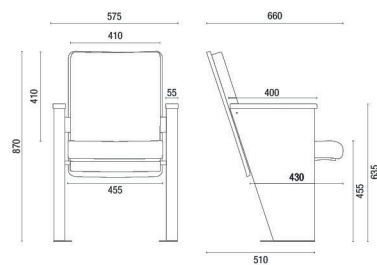

12011
Auditório

1001
Empilhável

1002
Empilhável

1003
Empilhável

35013
Empilhável

1100
Carro para Transporte

CONFIGURAÇÕES

	Braços Intercalados	Braços Duplos	P.M.R. (Pessoa com Mobilidade Reduzida)	P.O. (Pessoa Obesa)	Extra	Prancheta Escamoteável	Prancheta Removível	Prancheta Fixa	Empilhamento Máximo	Carro para Transporte (1100)
12030	●	●	●	●		●				
12020	●	●	●	●		●				
12018	●	●	●	●		●				
12011	●	●	●	●		●				
1001					*●	*●	*●	*●	10	●
1002					*●	*●	*●	*●	10	●
1003						●			05	●
35013						●	●		03	

POLTRONAS

* Todas pranchetas removíveis para o empilhamento.

DESENHOS TÉCNICOS

12030 Auditorio

12020 UE Auditorio com Prancheta

12018 Auditorio

12011 Auditorio

12011 UE Auditorio com Prancheta

1001 Empilhavel

1001 U Empilhavel com Prancheta

1002 Empilhavel

1002 U Empilhavel com Prancheta

1003 Empilhavel

35013 Empilhavel

1100 Carrinho para Transporte