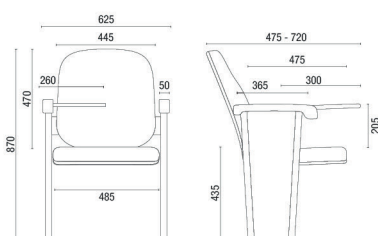

12011
Auditório

1001
Empilhável

1002
Empilhável

1003
Empilhável

35013
Empilhável

1100
Carro para Transporte

CONFIGURAÇÕES

	Braços Intercalados	Braços Duplos	P.M.R. (Pessoa com Mobilidade Reduzida)	P.O. (Pessoa Obesa)	Extra	Prancheta Escamoteável	Prancheta Removível	Prancheta Fixa	Empilhamento Máximo	Carro para Transporte (1100)
12030	●	●	●	●		●				
12020	●	●	●	●		●				
12018	●	●	●	●		●				
12011	●	●	●	●		●				
1001					*●	*●	*●	*●	10	●
1002					*●	*●	*●	*●	10	●
1003						●			05	●
35013						●	●		03	

POLTRONAS

* Todas pranchetas removíveis para o empilhamento.

DESENHOS TÉCNICOS

12030 Auditorio

12020 UE Auditorio com Prancheta

12018 Auditorio

12011 Auditorio

12011 UE Auditorio com Prancheta

1001 Empilhavel

1001 U Empilhavel com Prancheta

1002 Empilhavel

1002 U Empilhavel com Prancheta

1003 Empilhavel

35013 Empilhavel

1100 Carrinho para Transporte