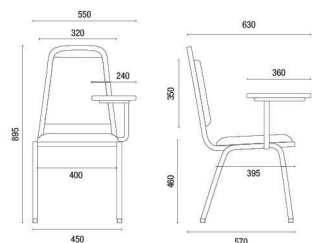

12011
Auditório

1001
Empilhável

1002
Empilhável

1003
Empilhável

35013
Empilhável

1100
Carro para Transporte

CONFIGURAÇÕES

	Braços Intercalados	Braços Duplos	P.M.R. (Pessoa com Mobilidade Reduzida)	P.O. (Pessoa Obesa)	Extra	Prancheta Escamoteável	Prancheta Removível	Prancheta Fixa	Empilhamento Máximo	Carro para Transporte (1100)
12030	●	●	●	●		●				
12020	●	●	●	●		●				
12018	●	●	●	●		●				
12011	●	●	●	●		●				
1001					*●	*●	*●	*●	10	●
1002					*●	*●	*●	*●	10	●
1003						●			05	●
35013						●	●		03	

POLTRONAS

* Todas pranchetas removíveis para o empilhamento.

DESENHOS TÉCNICOS

12030 Auditorio

12020 UE Auditorio com Prancheta

12018 Auditorio

12011 Auditorio

12011 UE Auditorio com Prancheta

1001 Empilhavel

1001 U Empilhavel com Prancheta

1002 Empilhavel

1002 U Empilhavel com Prancheta

1003 Empilhavel

35013 Empilhavel

1100 Carrinho para Transporte