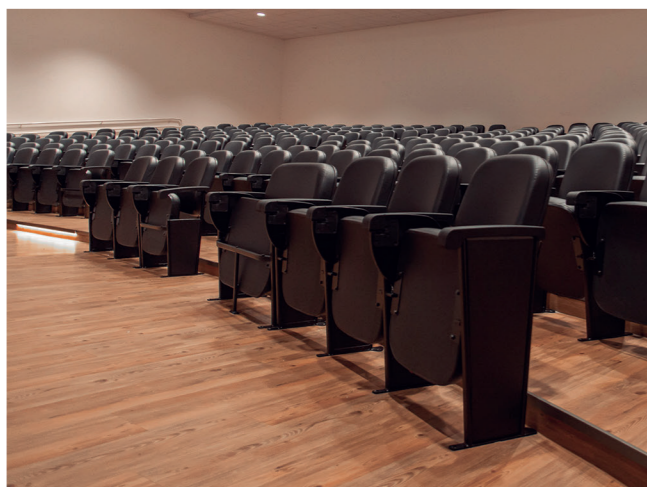

12011

CONFIGURAÇÕES

CONFIGURAÇÕES

	Braços Intercalados	Braços Duplos	P.M.R. (Pessoa com Mobilidade Reduzida)	P.O. (Pessoa Obesa)	Extra	Prancheta Escamoteável	Prancheta Removível	Prancheta Fixa	Empilhamento Máximo	Carro para Transporte (1100)
12030	●	●	●	●		●				
12020	●	●	●	●		●				
12018	●	●	●	●		●				
12011	●	●	●	●		●				
1001					*●	*●	*●	*●	10	●
1002					*●	*●	*●	*●	10	●
1003						●			05	●
35013						●	●		03	

POLTRONAS

* Todas pranchetas removíveis para o empilhamento.