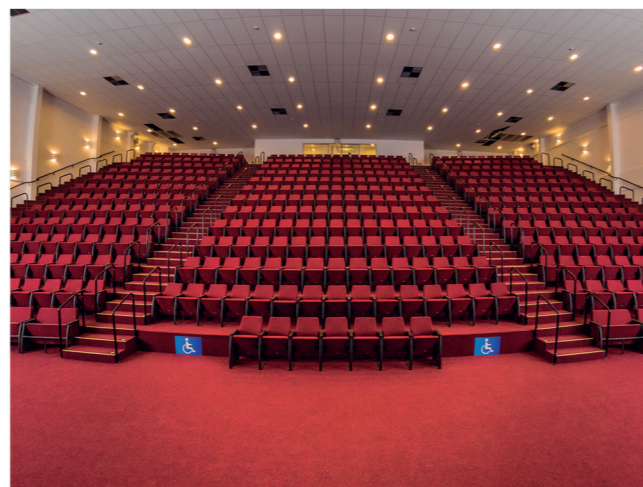

12020

CONFIGURAÇÕES

CONFIGURAÇÕES

	Braços Intercalados	Braços Duplos	P.M.R. (Pessoa com Mobilidade Reduzida)	P.O. (Pessoa Obesa)	Extra	Prancheta Escamoteável	Prancheta Removível	Prancheta Fixa	Empilhamento Máximo	Carro para Transporte (1100)
12030	●	●	●	●		●				
12020	●	●	●	●		●				
12018	●	●	●	●		●				
12011	●	●	●	●		●				
1001					*●	*●	*●	*●	10	●
1002					*●	*●	*●	*●	10	●
1003						●			05	●
35013						●	●		03	

POLTRONAS

* Todas pranchetas removíveis para o empilhamento.