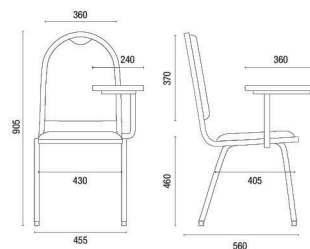

12011
Auditório

1001
Empilhável

1002
Empilhável

1003
Empilhável

35013
Empilhável

1100
Carro para Transporte

CONFIGURAÇÕES

	Braços Intercalados	Braços Duplos	P.M.R. (Pessoa com Mobilidade Reduzida)	P.O. (Pessoa Obesa)	Extra	Prancheta Escamoteável	Prancheta Removível	Prancheta Fixa	Empilhamento Máximo	Carro para Transporte (1100)
12030	●	●	●	●		●				
12020	●	●	●	●		●				
12018	●	●	●	●		●				
12011	●	●	●	●		●				
1001					*●	*●	*●	*●	10	●
1002					*●	*●	*●	*●	10	●
1003						●			05	●
35013						●	●		03	

POLTRONAS

* Todas pranchetas removíveis para o empilhamento.

DESENHOS TÉCNICOS

12030 Auditorio

12020 UE Auditorio com Prancheta

12018 Auditorio

12011 Auditorio

12011 UE Auditorio com Prancheta

1001 Empilhavel

1001 U Empilhavel com Prancheta

1002 Empilhavel

1002 U Empilhavel com Prancheta

1003 Empilhavel

35013 Empilhavel

1100 Carrinho para Transporte