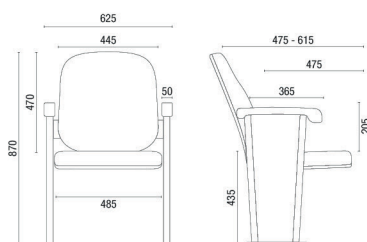

12011
Auditório

1001
Empilhável

1002
Empilhável

1003
Empilhável

35013
Empilhável

1100
Carro para Transporte

CONFIGURAÇÕES

	Braços Intercalados	Braços Duplos	P.M.R. (Pessoa com Mobilidade Reduzida)	P.O. (Pessoa Obesa)	Extra	Prancheta Escamoteável	Prancheta Removível	Prancheta Fixa	Empilhamento Máximo	Carro para Transporte (1100)
12030	●	●	●	●		●				
12020	●	●	●	●		●				
12018	●	●	●	●		●				
12011	●	●	●	●		●				
1001					*●	*●	*●	*●	10	●
1002					*●	*●	*●	*●	10	●
1003						●			05	●
35013						●	●		03	

POLTRONAS

* Todas pranchetas removíveis para o empilhamento.

DESENHOS TÉCNICOS

12030 Auditorio

12020 UE Auditorio com Prancheta

12018 Auditorio

12011 Auditorio

12011 UE Auditorio com Prancheta

1001 Empilhavel

1001 U Empilhavel com Prancheta

1002 Empilhavel

1002 U Empilhavel com Prancheta

1003 Empilhavel

35013 Empilhavel

1100 Carrinho para Transporte