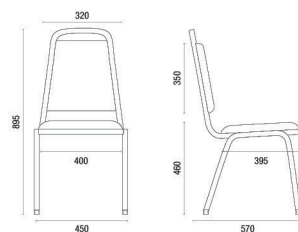

12011
Auditório

1001
Empilhável

1002
Empilhável

1003
Empilhável

35013
Empilhável

1100
Carro para Transporte

CONFIGURAÇÕES

	Braços Intercalados	Braços Duplos	P.M.R. (Pessoa com Mobilidade Reduzida)	P.O. (Pessoa Obesa)	Extra	Prancheta Escamoteável	Prancheta Removível	Prancheta Fixa	Empilhamento Máximo	Carro para Transporte (1100)
12030	●	●	●	●		●				
12020	●	●	●	●		●				
12018	●	●	●	●		●				
12011	●	●	●	●		●				
1001					*●	*●	*●	*●	10	●
1002					*●	*●	*●	*●	10	●
1003						●			05	●
35013						●	●		03	

POLTRONAS

* Todas pranchetas removíveis para o empilhamento.

DESENHOS TÉCNICOS

12030 Auditorio

12020 UE Auditorio com Prancheta

12018 Auditorio

12011 Auditorio

12011 UE Auditorio com Prancheta

1001 Empilhavel

1001 U Empilhavel com Prancheta

1002 Empilhavel

1002 U Empilhavel com Prancheta

1003 Empilhavel

35013 Empilhavel

1100 Carrinho para Transporte